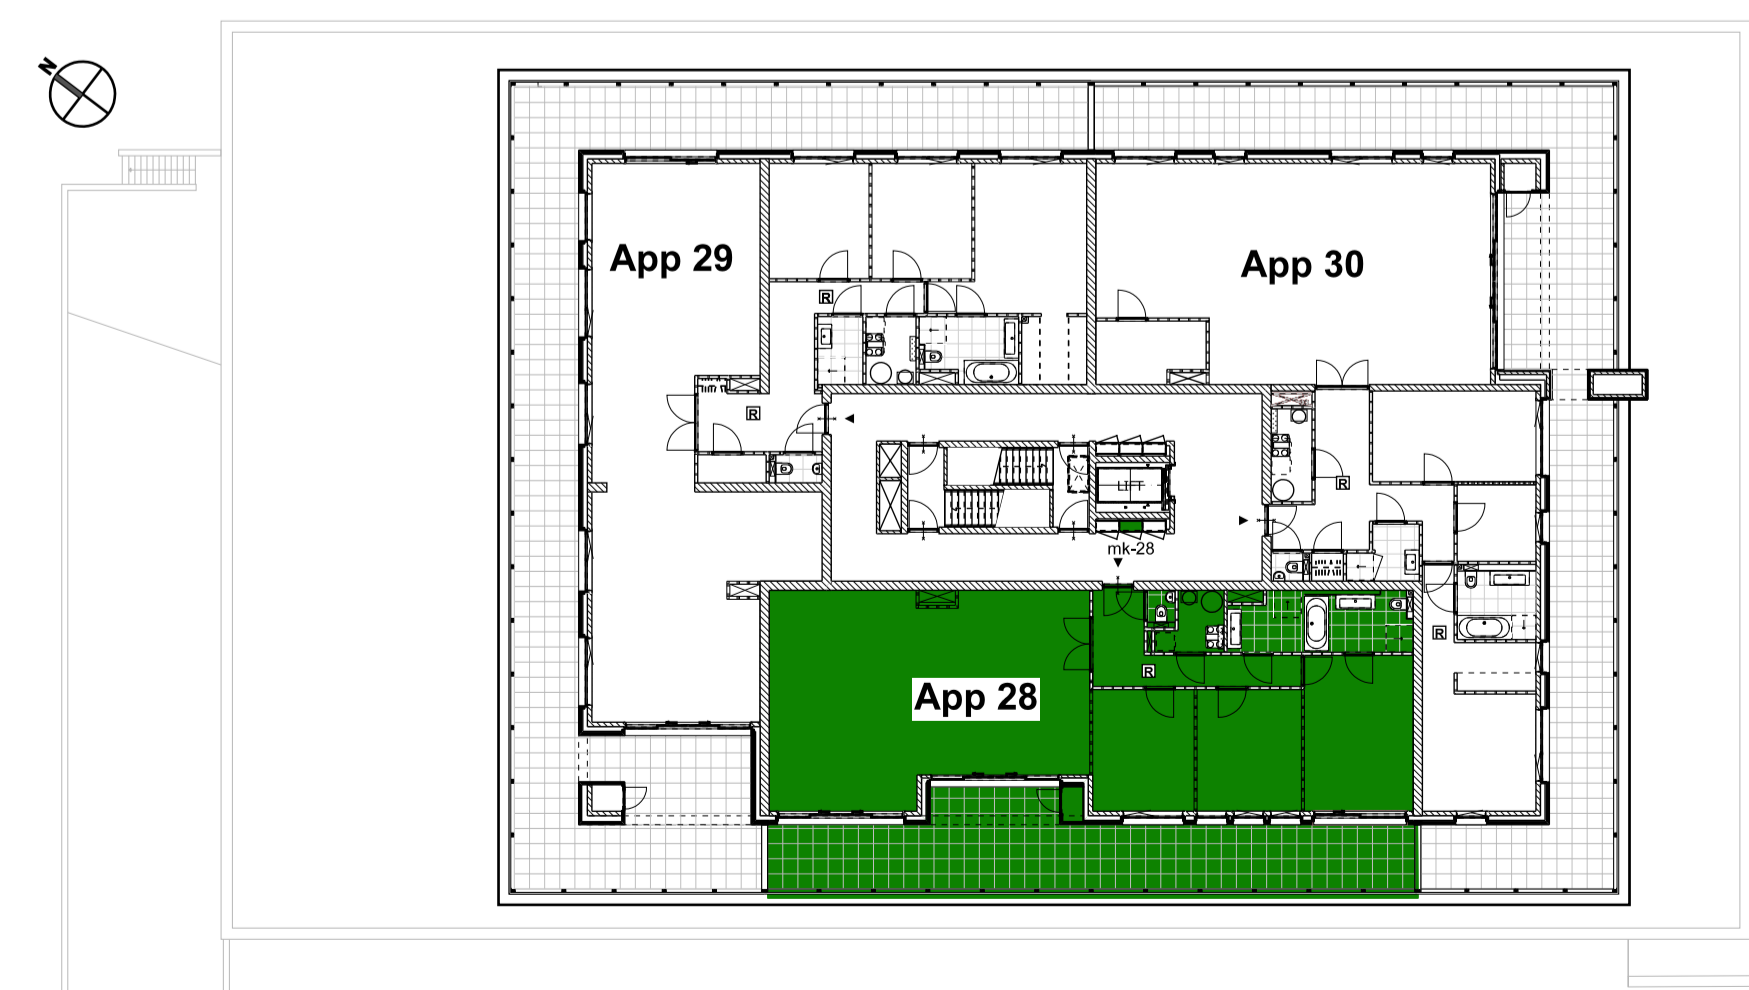

Renvooi (maatvoering en positie zijn indicatief)

meterkast	loze leiding tbv data/telefoon/tv naar meterkast (7-14-21) / naar install.ruimte (overig)	30+ vloer
WM wasmachine-aansluiting	enkele wcd (geaard)	105+ vloer
WD wasdroger-aansluiting	dubbele wcd (geaard)	30+ vloer
WP warmtepomp	enkele wcd (geaard) spatwaterdicht	30+ vloer
WTW Warmte Terug Win unit	dubbele wcd (geaard) tbv multimedia	105+ vloer
verdelers vloerverwarming (+wcd)	enkele wcd (geaard) tbv wasdroger	105+ vloer
groepenkast	enkele wcd (geaard) tbv vaatwasser	10+ vloer
maatvoering ruimte in centimeters	enkele wcd (geaard) tbv koelkast	10+ vloer
hemelwaterafvoer	enkele wcd (geaard) tbv verlichting	180+ vloer
thermostaat	enkele wcd (geaard) tbv afzuigkap	180+ vloer
ruimteregeling warmte	enkele wcd (geaard) boven aanrecht	120+ vloer
videfoon/hoofdentree/toegang park.kelder	perilex aansluiting tbv warmtepomp	105+ vloer
rookmelder aangesloten op lichtnet	perilex aansluiting tbv kooktoestel	10+ vloer
bel	plafondlichtpunt binnen	200+ vloer
bedrukker	wandlichtpunt binnen	200+ vloer
enkelpolige schakelaar	wandlichtpunt+armatuur buiten	200+ vloer
dubbele schakelaar	plafondlichtpunt+armatuur buiten	
wisselschakelaar	bewegingsschakelaar tegen plafond	
afvoerpunt mechanische ventilatie		
toevoerpunt mechanische ventilatie		
bad-douchekraan		

-Parkeergarage-
Berging

Verdieping 4
Appartement 28 t/m 30

Bouwnummer : 28
 Woningtype : F
 Tekening : VK-28
 Schaal : 1:50 / 1:250
 Formaat : A1
 Datum : 09-09-2019*
 Gewijzigd :