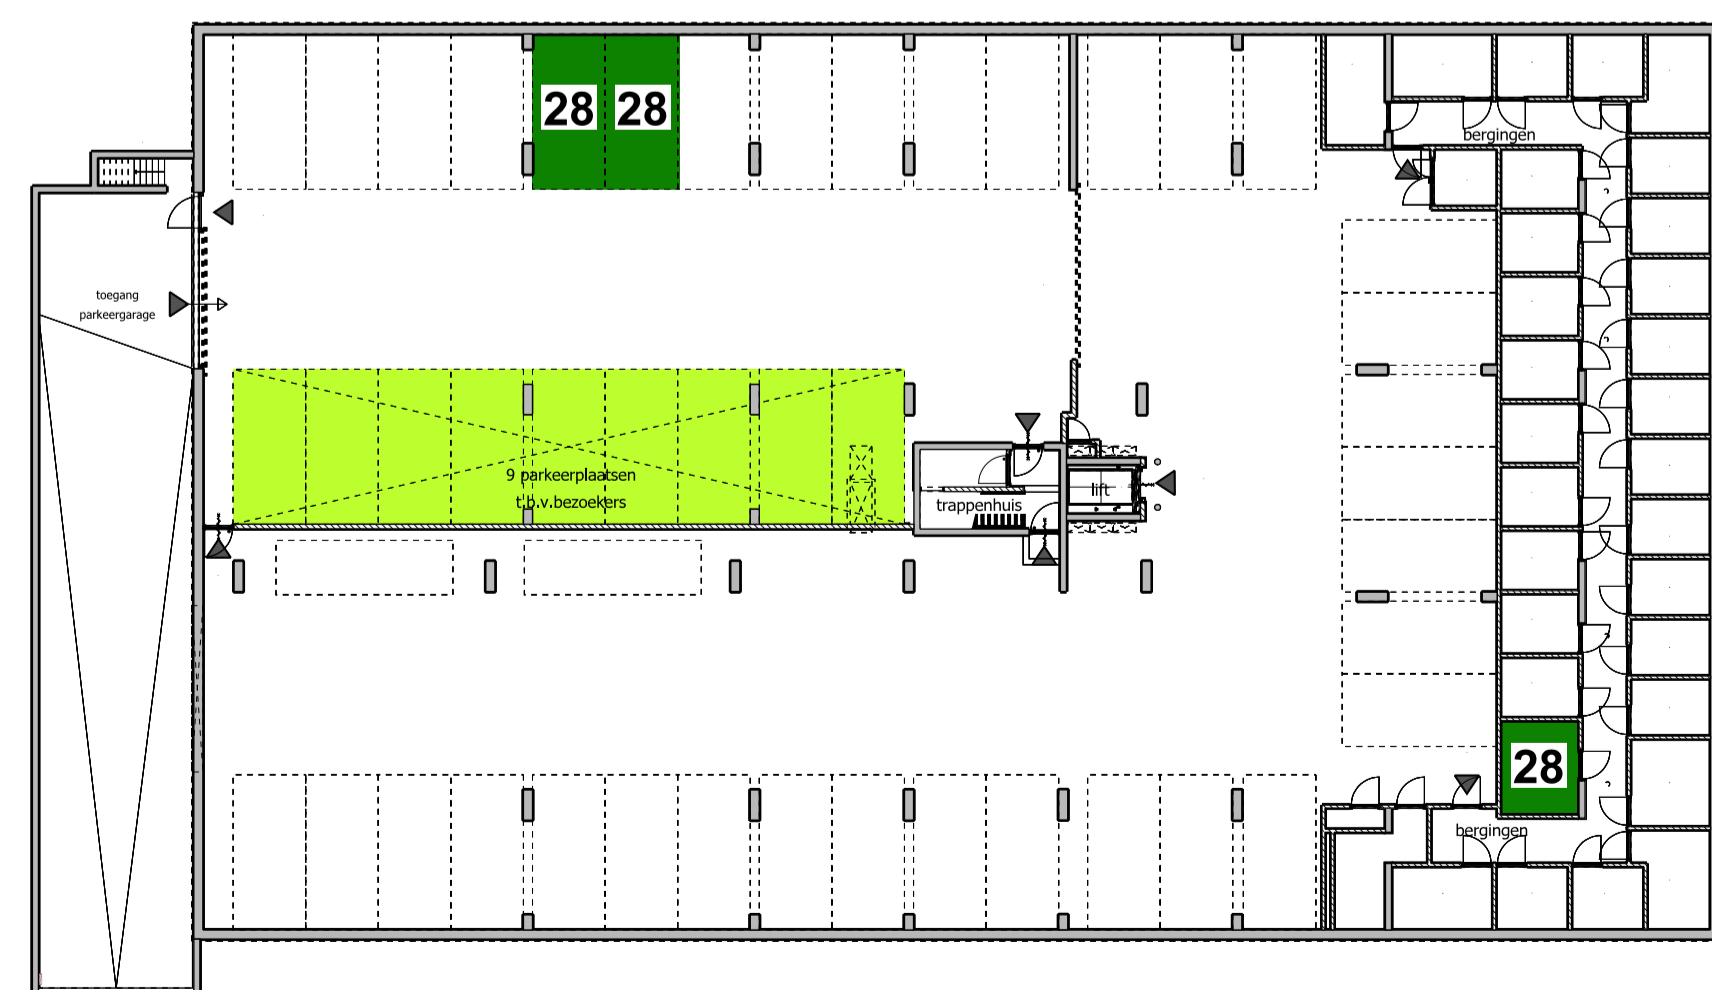

Renvooi (maatvoering en positie zijn indicatief)

meterkast	loze leiding tbv data/telefoon/tv naar meterkast (7-14-21) / naar install.ruimte (overig)	30+ vloer
WM wasmachine-aansluiting	enkele wcd (geaard)	105+ vloer
WD wasdroger-aansluiting	dubbele wcd (geaard)	30+ vloer
WP warmtepomp	enkele wcd (geaard) spatwaterdicht	30+ vloer
WTW Warmte Terug Win unit	dubbele wcd (geaard) tbv multimedia	105+ vloer
verdelers vloerverwarming (+wcd)	enkele wcd (geaard) tbv wasdroger	105+ vloer
groepenkast	enkele wcd (geaard) tbv vaatwasser	10+ vloer
maatvoering ruimte in centimeters	enkele wcd (geaard) tbv koelkast	10+ vloer
hemelwaterafvoer	enkele wcd (geaard) tbv verlichting	180+ vloer
thermostaat	enkele wcd (geaard) tbv afzuigkap	180+ vloer
ruimteregeling warmte	enkele wcd (geaard) boven aanrecht	120+ vloer
videfoon/hoofdentree/toegang park.kelder	perilex aansluiting tbv warmtepomp	105+ vloer
rookmelder aangesloten op lichtnet	perilex aansluiting tbv kooktoestel	10+ vloer
bel	plafondlichtpunt binnen	200+ vloer
bedrukker	wandlichtpunt binnen	200+ vloer
enkelpolige schakelaar	wandlichtpunt+armatuur buiten	200+ vloer
dubbele schakelaar	plafondlichtpunt+armatuur buiten	
wisselschakelaar	bewegingsschakelaar tegen plafond	
afvoerpunt mechanische ventilatie		
toevoerpunt mechanische ventilatie		
bad-douchekraan		

-Parkeergarage-
Berging

Verdieping 4
Appartement 28 t/m 30

Bouwnummer : 28
 Woningtype : F
 Tekening : VK-28
 Schaal : 1:50 / 1:250
 Formaat : A1
 Datum : 09-09-2019*
 Gewijzigd :