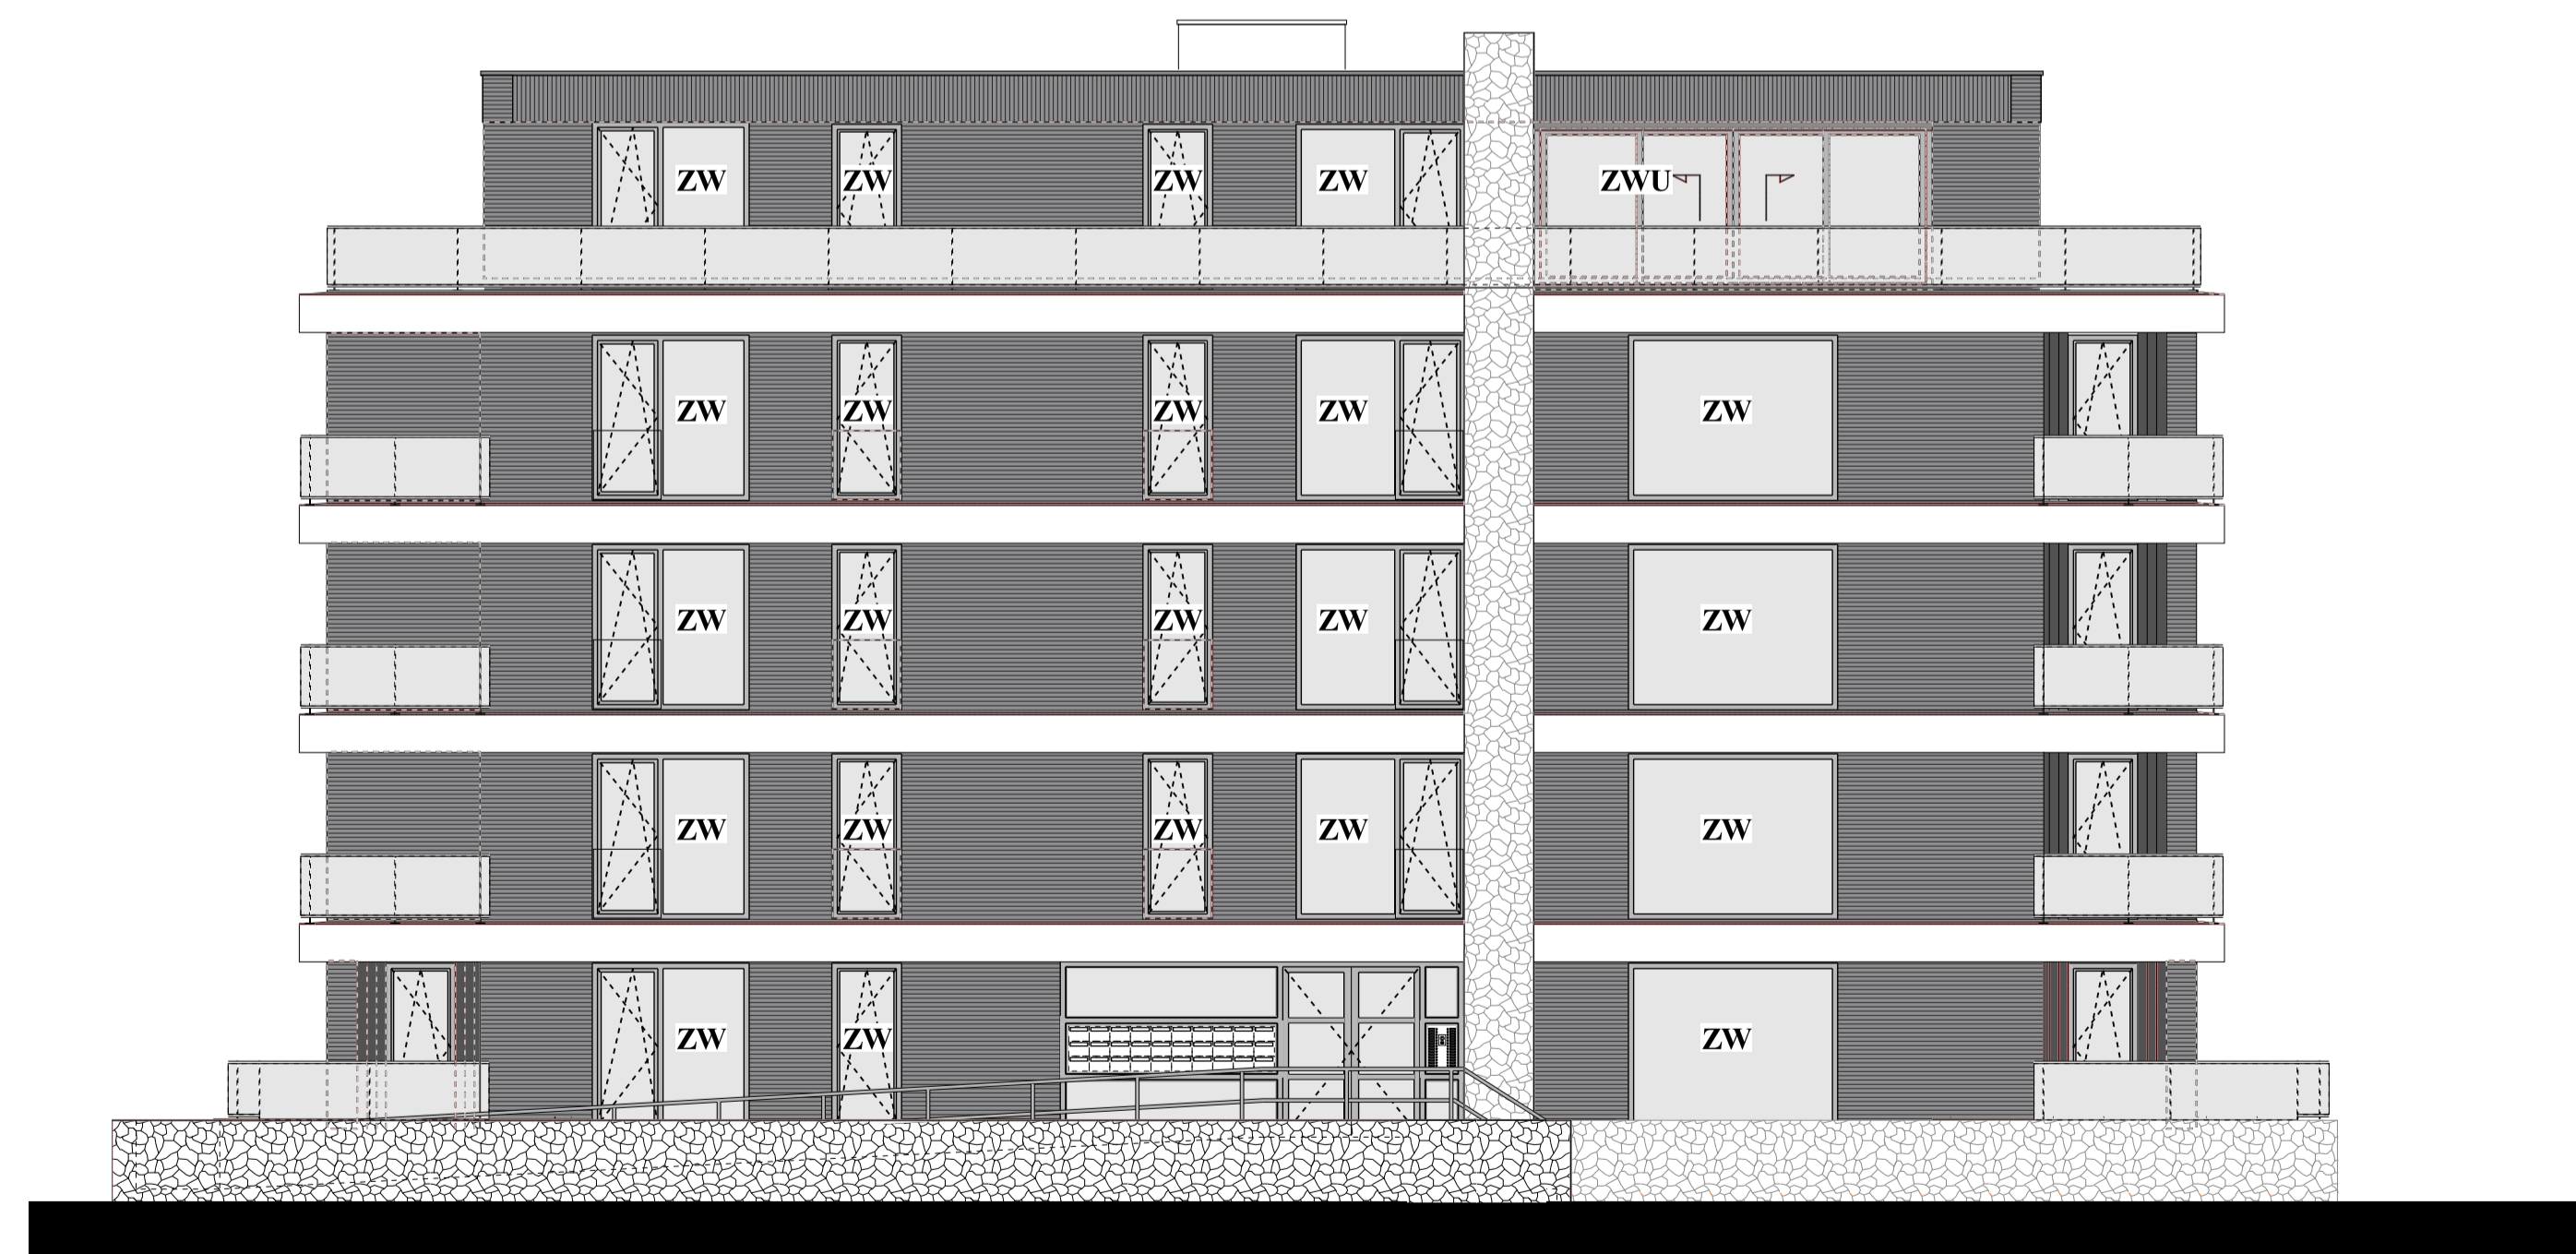

Zuid-Westgevel

Zuid-Oostgevel

renvooi:  
**ZW** = zonwering / screen  
**ZWU** = zonwering / uitvalscherf

**Sparrenlaene**  
 Appartementen

Tekening : Zuid-Westgevel / Zuid-Oostgevel  
 Bouwnummers :

Tekening : VK-A8  
 Schaal : 1:100  
 Formaat : A1

Datum : 09-09-2019\*  
 Gewijzigd :

Noord-Oostgevel

Noord-Westgevel

renvooi:  
 ZW = zonwering / screen  
 ZWU = zonwering / uitvalscherf

Tekening : Noord-Oostgevel / Noord-Westgevel  
 Bouwnummers :

Tekening : VK-A9  
 Schaal : 1:100  
 Formaat : A1